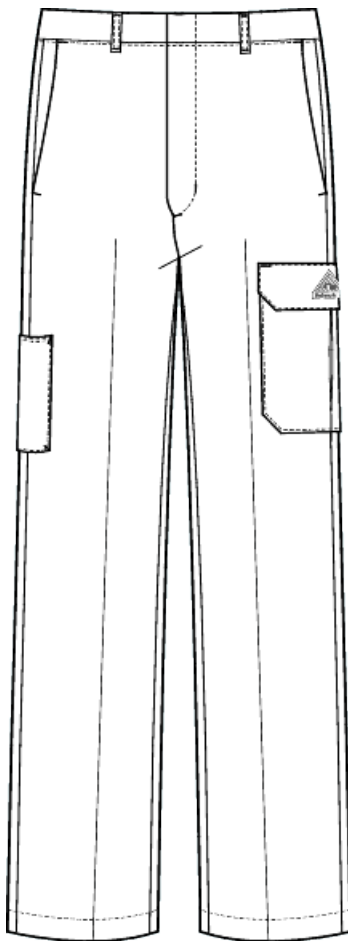

PMMI specification

Model Number: **# NP8 9460D**

Pantalon Cargo 12 cal/ cm²/ Cargo Pants 12 cal/ cm²

Confectionné à partir du Dupont Protera; couleur : bleu marine

Made of Dupont Protera; Color: Navy Blue